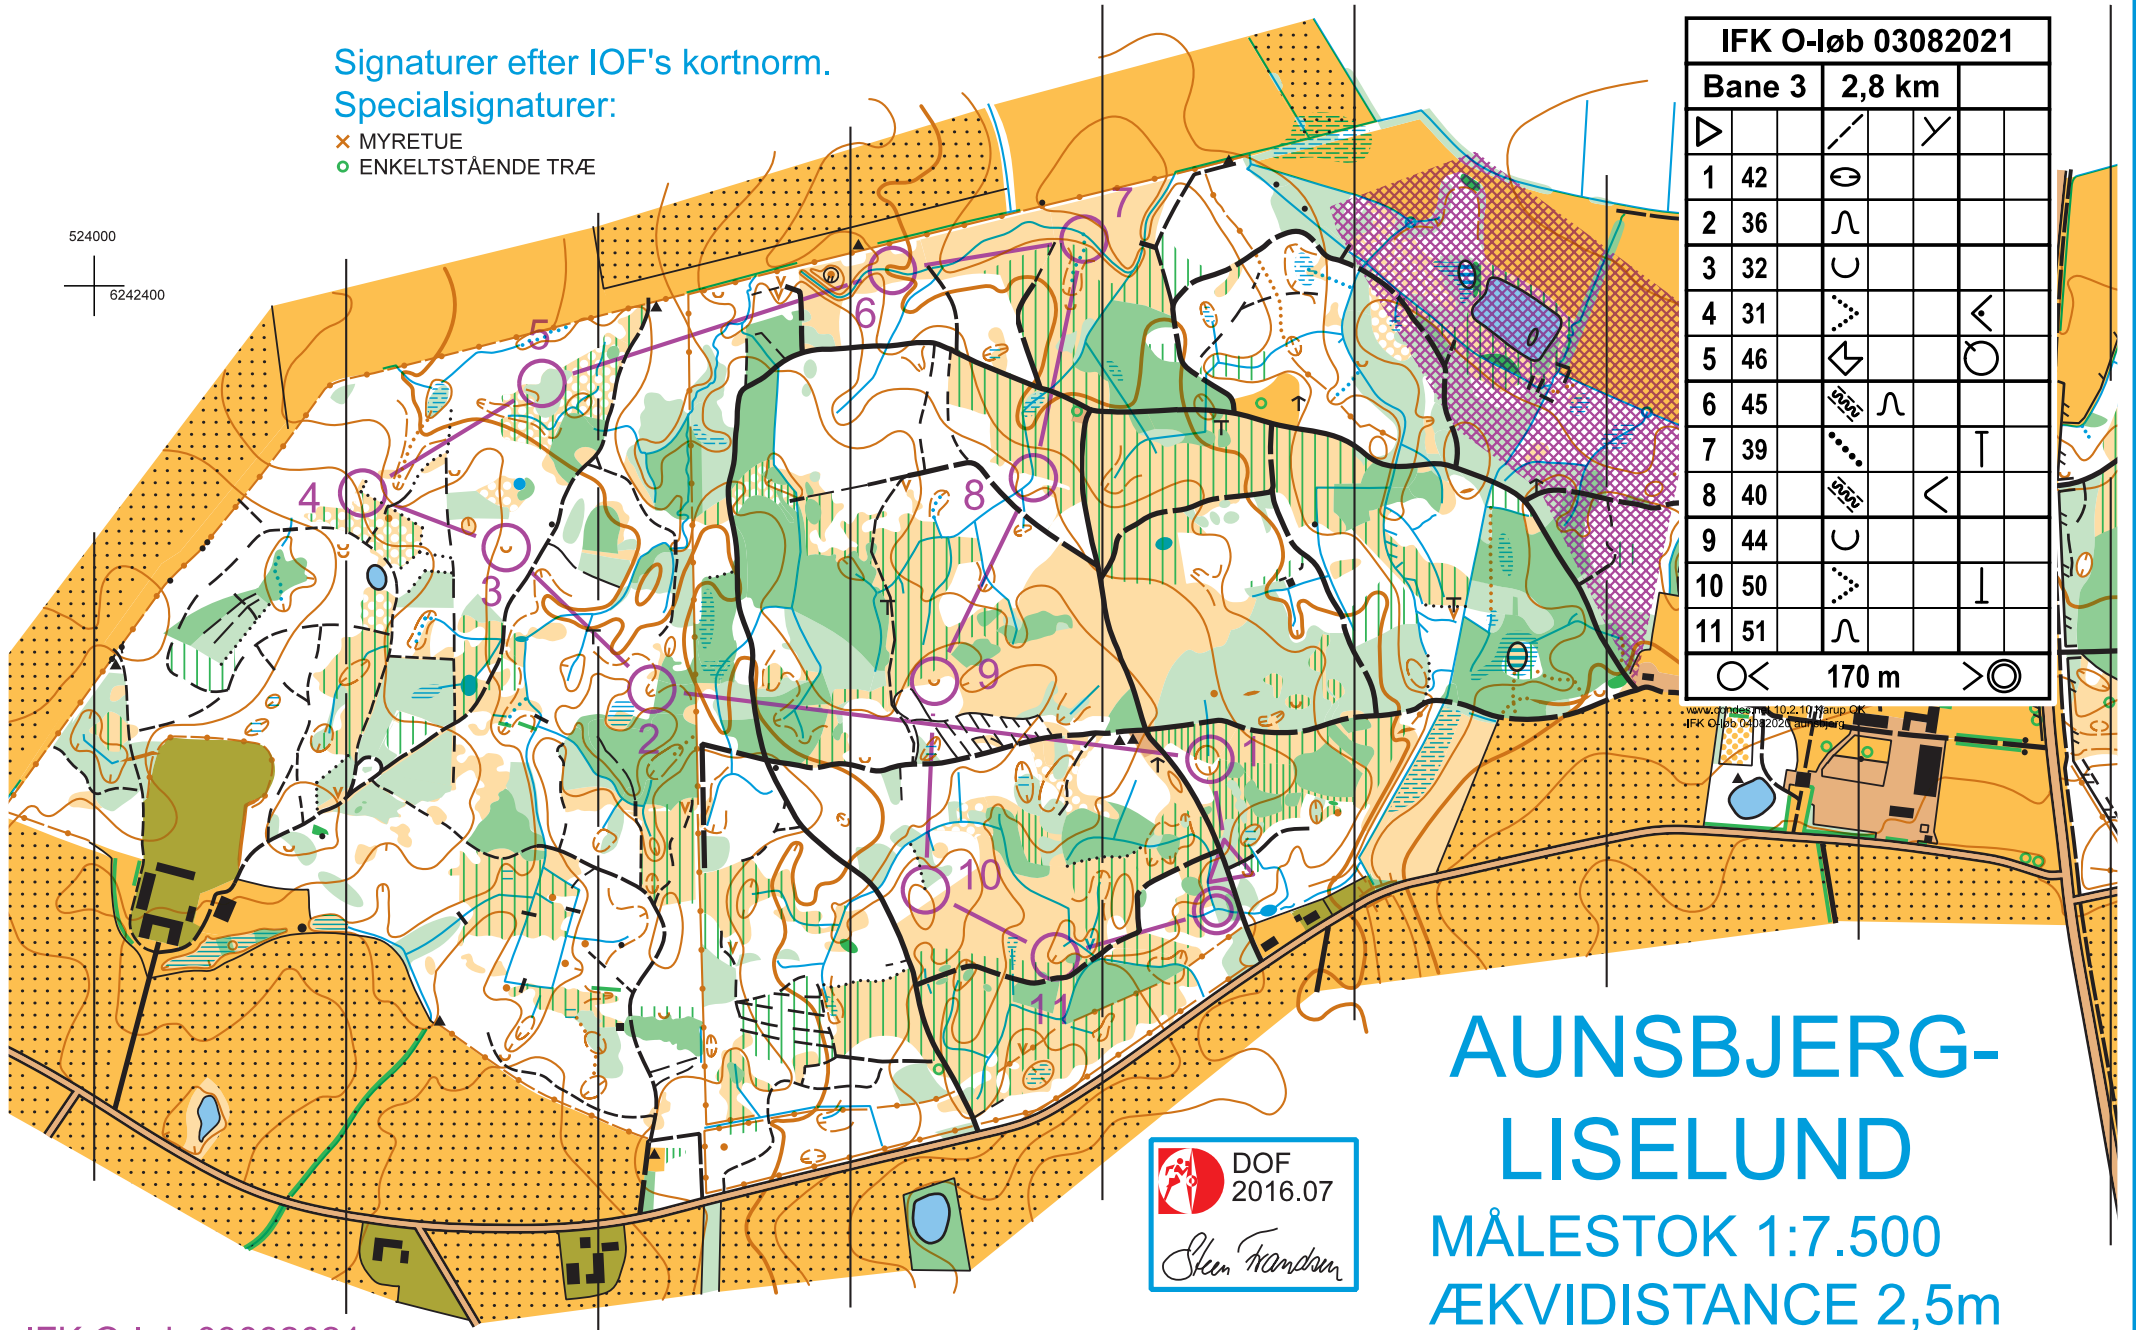

Signaturer efter IOF's kortnorm.  
 Specialsignaturer:

- ✕ MYRETUE
- ENKELTSTÅENDE TRÆ

524000  
 6242400

IFK O-løb 03082021			
Bane 3	2,8 km		
▷		/	Y
1	42	⊖	
2	36	∩	
3	32	∪	
4	31	⋯	<
5	46	↙	⊙
6	45	∩	
7	39	⋯	⊥
8	40	<	
9	44	∪	
10	50	⋯	⊥
11	51	∩	

○ < 170 m > ⊙

www.gdnet.dk 10-2-10 Hørup OK  
 IFK O-løb 040-2021 Aunbjerg

IFK O-løb 03082021  
 Bane 3

A52 MOD VIBORG

**AUNSBJERG-  
 LISELUND**  
 MÅLESTOK 1:7.500  
 ÆKVIDISTANCE 2,5m  
 2020